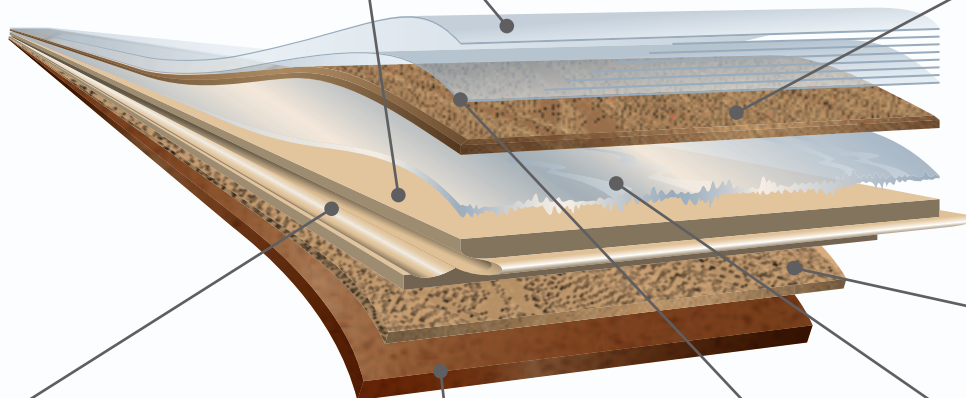

Прочнее массивного паркета

Планки пола Par-ky не только устойчивы к износу, но и особо устойчивы к ударам и вмятинам. Наши полы столь устойчивы к вмятинам благодаря сверхплотной плите HDF (высокоплотная ДВП). Шпон дерева приклеен к этой сверхплотной основе и покрыт как минимум 8 слоями прочного лака. Благодаря этой технологии, наши полы гораздо более устойчивы к ударам и вмятинам, чем традиционный паркет и паркетная доска.